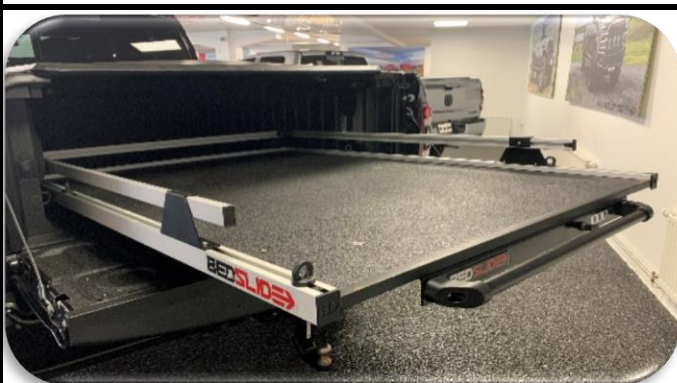

BEDSLIDE

**Auðveldar allan aðgang að pallinum og hægt að fá hillukerfi á hann.
Leitið til sölumanna eða varahlutaverslun varðandi hillukerfi og verðhugmyndir.**

Bedslide pallur - Verð: 325.000 kr. m/vsk

Geymslubox fyrir Bedslide pall - Verð: 101.325 kr. m/vsk